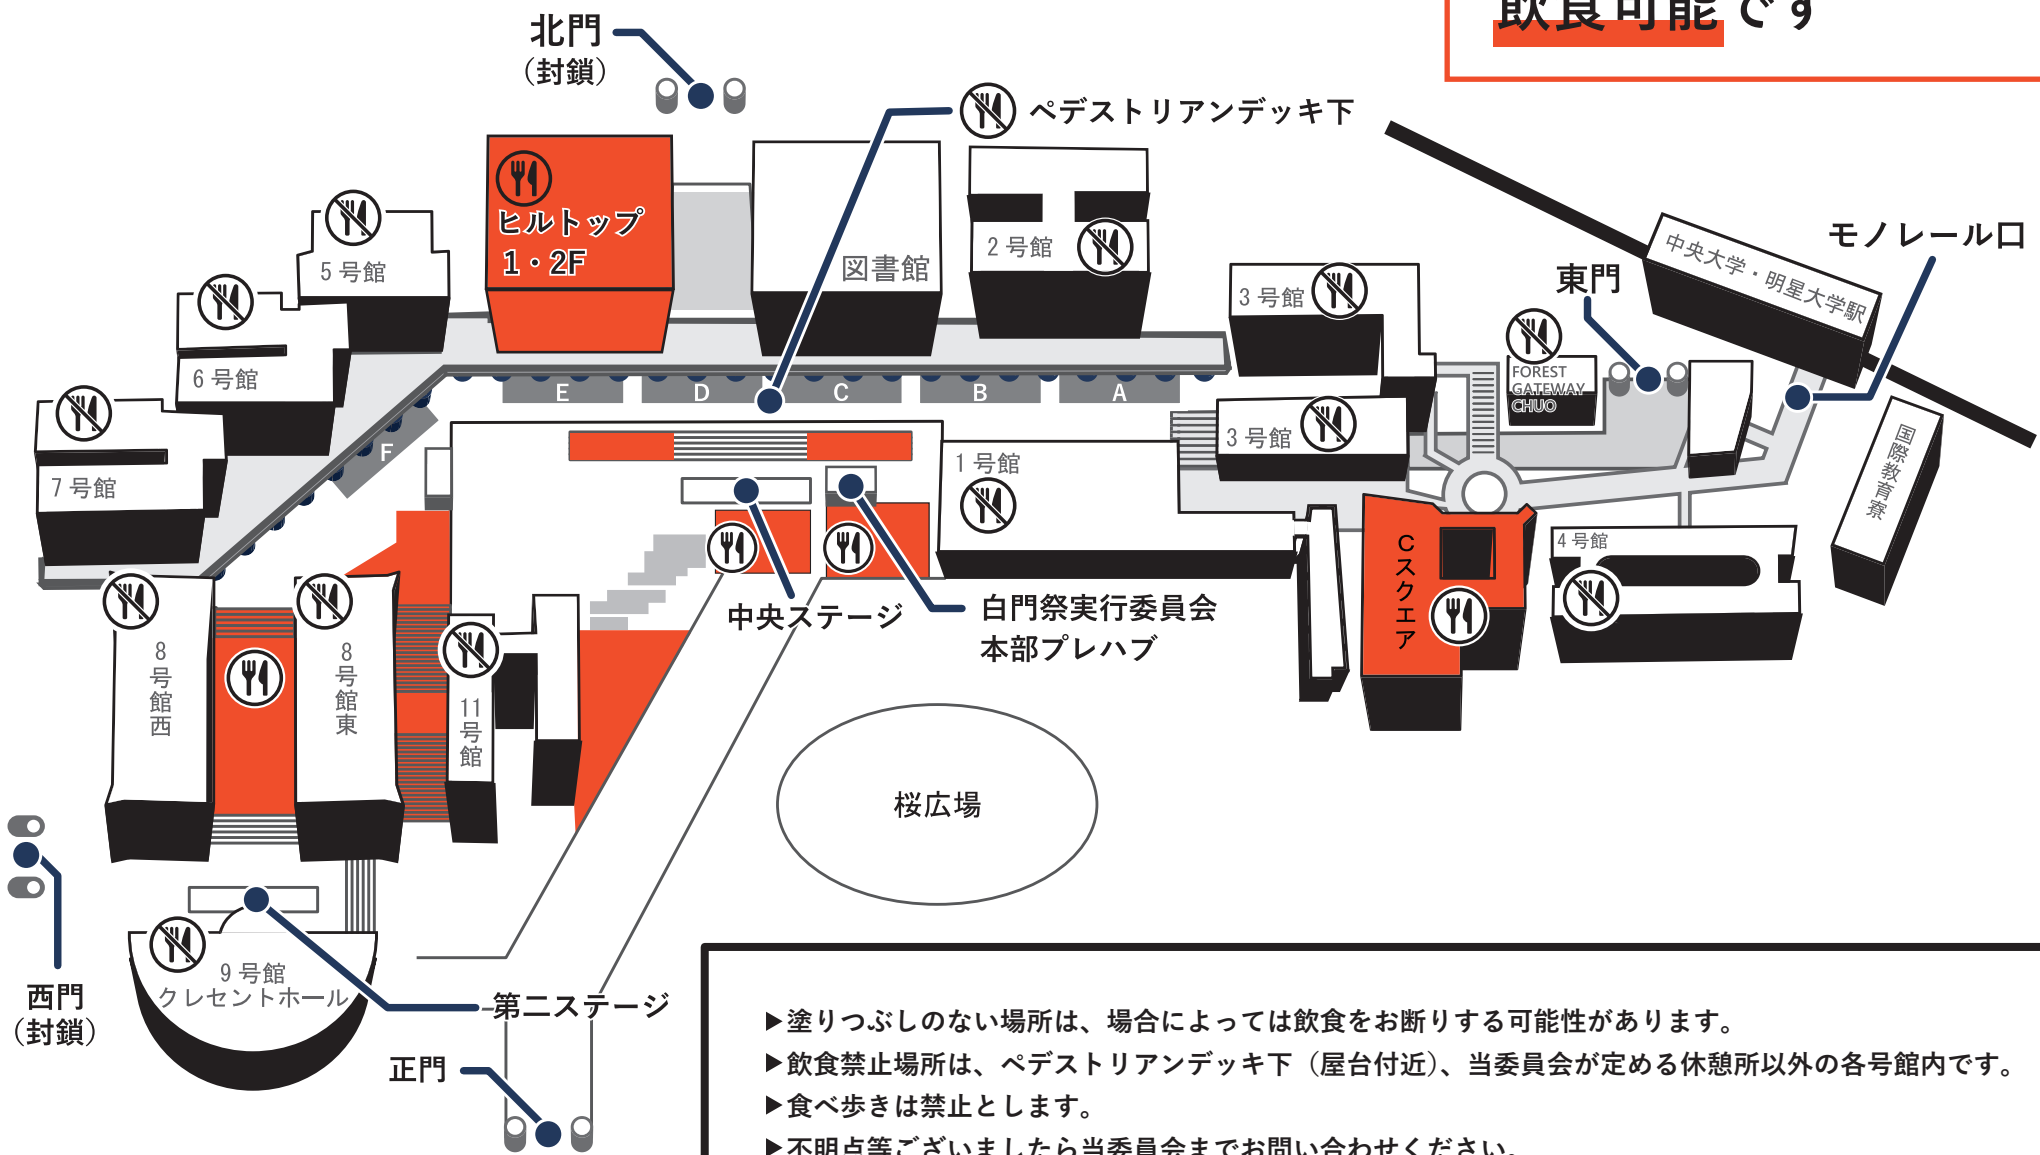

■ 飲食場所につきまして（来場者用）

飲食場所の混雑を避け、人の分散をさせるため、飲食可能場所を指定しております。

色で塗りつぶした所が
飲食可能です

▶ 塗りつぶしのない場所は、場合によっては飲食をお断りする可能性があります。
▶ 飲食禁止場所は、ペデストリアンデッキ下（屋台付近）、当委員会が定める休憩所以外の各号館内です。
▶ 食べ歩きは禁止とします。
▶ 不明点等ございましたら当委員会までお問い合わせください。